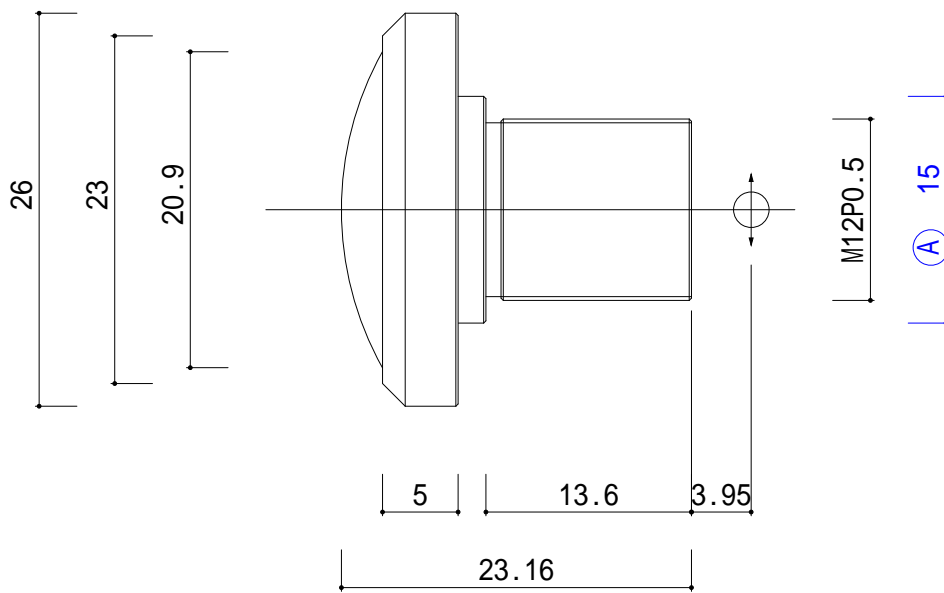

【仕様】

焦点距離 : 1.55mm
 開放F値 : 2
 イメージサークル : 4.7mm
 バックフォーカス : 4.63mm
 画角 : 195°
 重量 : 15g

材質(MATERIAL)	指示ナキ各稜 八系面取りノ コト	普通寸法公差(GEN TOL)					
素材寸法(SIZE)		仕上記号(FINISH MARK)					
表面処理(FINISHING)	設計(DESIGNED) 18・06・09	審査(EXAINED)	承認(APPROVED)	訂正(MARK) A	訂正記事(REVISION) C-Mount枠追加	日付(DATE) 24/06/21	氏名(SIGN) T・N
熱処理(HEATING)	製図(DRAWN)	検図(CHECKED)	三角法	尺度(SCALE) 2/1	機種(TYPE) 【FI-15520】		
参考図面(REF.DWG)	有限会社 フィット Fit Corporation			品名(NAME) FI-15520外形図			
				図番(CODE No.) FF-01540-00			