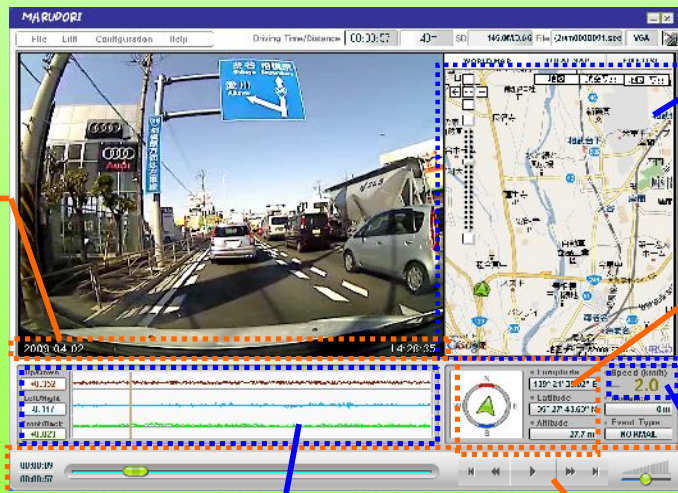

カスタムアプリ対応

SDカード付属

税込59,800円

万が一の時も
鮮明に記録!

専用ビューアソフトで簡単再生!

※円録DRの取り込み画面です。

本体内蔵GPSにより「日付」
「時刻」を正確に取得。動画
内にタイムスタンプとして記
録し、改ざんを防止します。

管理パソコンをインター
ネットに接続することで
「Googleマップ」と連動し、
記録された画像と位置情
報が表示されます。

GPSにより
『緯度・経度・高度』報を取
得、表示します。

走行スピードが表示されます。

X軸(前後) = 急発進、急加速、急停止
Y軸(左右) = 急ハンドル、蛇行運転
Z軸(上下) = 急加速、急停止、さらには道路の凹凸

それぞれについて数値化し、グラフとして表示します。
映像と合わせることで、より現場での状況を把握
しやすくなります。

映像確認する際に、早送り、
逆戻し等ができ、記録した音
声のボリュームを調整するこ
とが可能です。

GPS
位置情報の確認
ができます。

加速度センサー
左右・前後・上下3
方向の衝撃を感知
判定します。

高画質
200万画素 CMOSカメ
ラ搭載！
高画質で鮮明な映像
が記録できます。

有機ELディスプレイ
時刻・SDカード残
量・受信感度等を表
示します。

緊急スイッチ
録画したい時に触
れるだけで、その
前後を記録します。

大容量16GB対応
(付属SDカードは
2GB)長時間の録
画が可能です。

音声記録
車内の楽しい
会話も録音で
きます。

データ変造防止
映像・音声のデータ変造防止も対策。

項目	詳細事項	
カメラ	デジタル	200万画素 CMOS
レンズ	垂直×水平×対角	87.3度 × 120.0度 × 160.0度
映像技術	変造防止 MPEG4	QVGA/VGA,最大30frame/sec(基本VGA-5flame)
録画時間	イベント映像	最大 前30秒 後60秒 (基本10-5秒)
	一般映像	File当り4分30秒
Audio	変造防止 ADPCM	音声録取サポート(基本仕様設定)
イベント内容	衝撃	衝突/急停車/急発進/急回転/感知(基本レベル3)
	緊急(非常スイッチ)	タッチセンサー適用、軽い接触も感知
	速度	GPS受信時、設定制限速度感知(基本100km/h)
記録メディア	SDメモ리카ード*(max 2GB) SDHCメモ리카ード (max 16GB)	16GB SDHCメモリ対応 (付属SDメモリ 2GB) Viewerソフト/使用説明書を含めて搭載
	GPS	U-Box 5
表示窓	OLED	SDメモリ容量, GPS受信感度, 時間, イベント種類表示
供給電源	常時・シガージャック	DC 9V ~ 27V
バッテリー	Back-Up電源	イベント映像録画中電源OFF時、安定的な映像録画をサポート
製品規格	横 × 縦 × 高さ	140 × 70 × 30 mm (スタンドは別途)
同梱品	スタンド, シガージャックケーブル, ケーブルホルダー(6ヶ), 案内書	