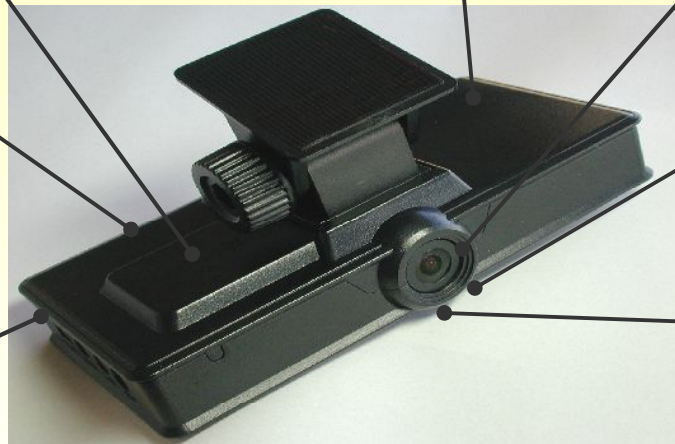

GPS
位置情報の確認
ができます。

加速度センサー
左右・前後・上下3
方向の衝撃を感知
判定します。

高画質
200万画素 CMOSカメ
ラ搭載！
高画質で鮮明な映像
が記録できます。

有機ELディスプレイ
時刻・SDカード残
量・受信感度等を表
示します。

緊急スイッチ
録画したい時に触
れるだけで、その
前後を記録します。

大容量16GB対応
(付属SDカードは
2GB)長時間の録
画が可能です。

音声記録
車内の楽しい
会話も録音で
きます。